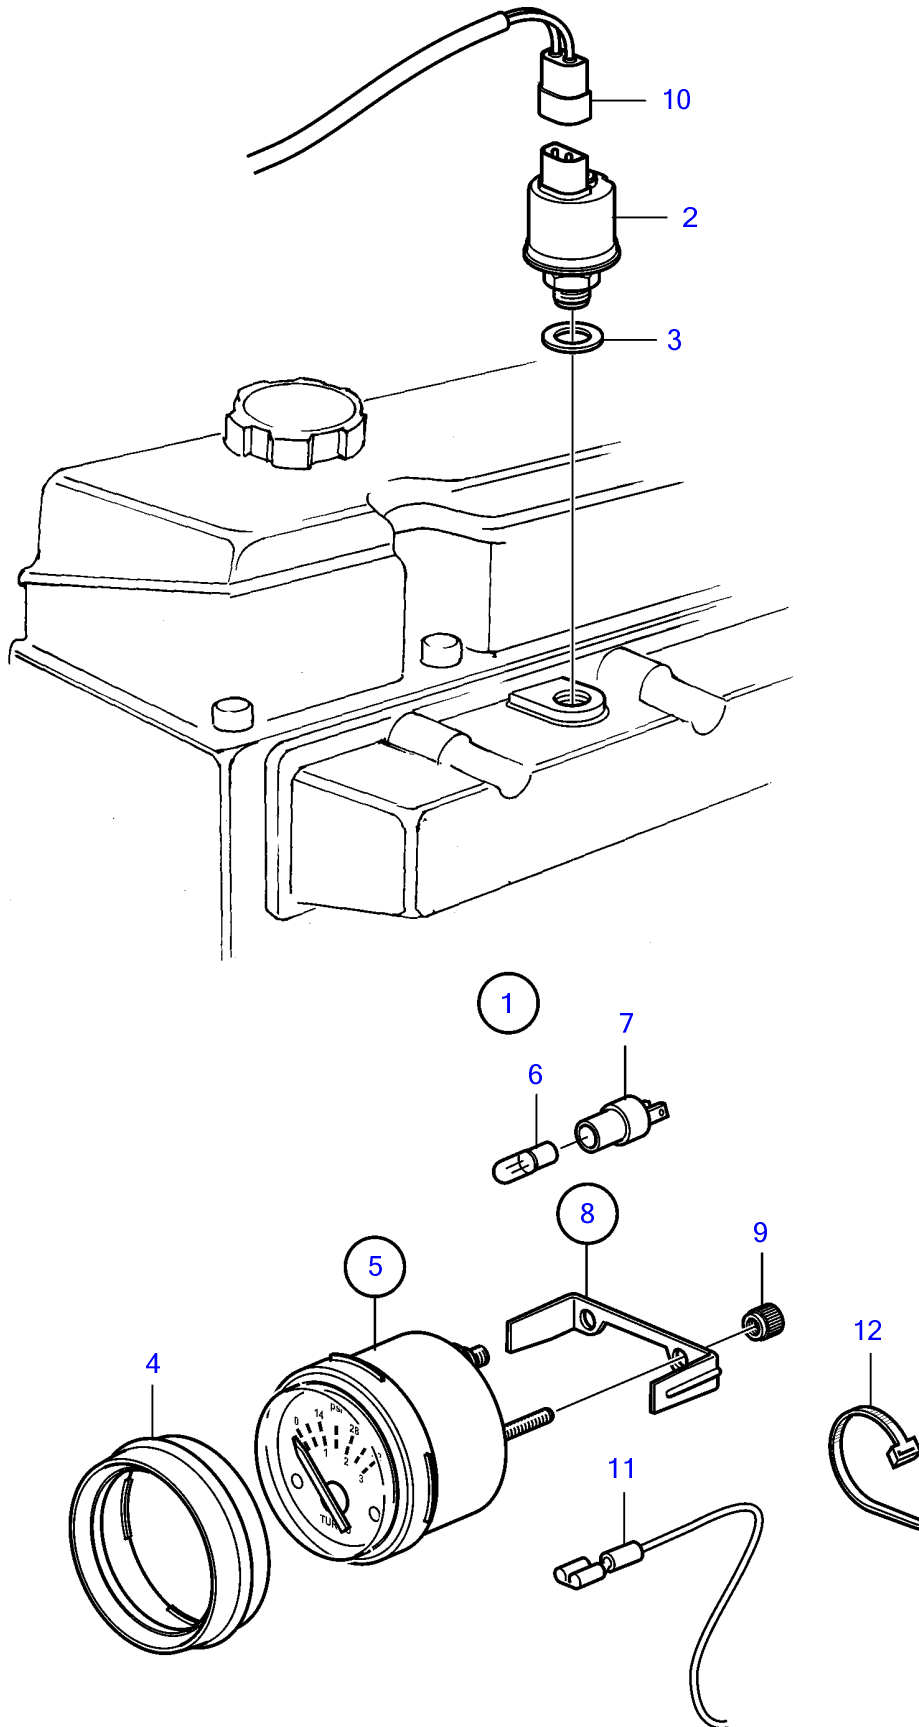

AD31L-A, AD31P-A, AD41L-A, AD41P-A, D41L-A, TAMD31L-A, TAMD31M-A, TAMD31P-A, TAMD31S-A, TAMD41H-A, TAMD41H-B, TAMD41P-A, TAMD41L-A, TAMD41M-A, TMD31L-A, TMD41L-A

AD31L-A, AD31P-A, AD41L-A, AD41P-A, D41L-A, TAMD31L-A, TAMD31M-A, TAMD31P-A, TAMD31S-A, TAMD41H-A, TAMD41H-B, TAMD41P-A, TAMD41L-A, TAMD41M-A, TMD31L-A, TMD41L-A

REF	PART NO.	QTY	DESCRIPTION	SEE SEC.	NOTES
1	(873855)	1	Turbo pressure gauge		Obsolete part
2	866837	1	• Sensor, turbo		0-3bar
3	957181	1	• Gasket		
4	858643	1	• Front ring		
5	873205	1	• Turbo pressure gauge		
6	863946	1	• • Bulb		
7	863945	1	• • Lamp socket		
8	873207	1	• Brace kit		
9		2	• • Nut		
10	873882	1	• Cable kit		
11		X	• cables and terminals	1963	
12	948211	5	• Cable tie		